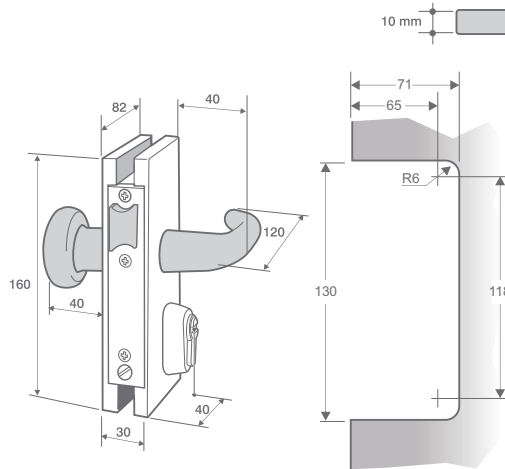

Брави и насрещници за стъкло 10 мм MEIA и TER, стомана 316

Брава MEIA с ръкохватка и патрон за стъклена врата, драна стомана код: 719-F00010001 - **276,00лв.**

Поз.1

Поз.2

Брава Ter с ръкохватка за стъклена врата, драна стомана, поз.1 код: 719-G00010007-1023R - **294,00лв.**
Брава Ter с ръкохватка за стъклена врата, драна стомана, поз.2 код: 719-G00010010-1023L - **294,00лв.**

Поз.1

Поз.2

Насрещник Meia за брава за стъклена врата, драна стомана код: 719-H0001001-1023L - **72,00лв.**

Насрещник Meia със Стопер за брава за стъклена врата поз.1, драна стомана код: 719-H00010002 - **78,00лв.**

Основни характеристики:

- Планките към стъклото са от отлята алуминиева сплав и са покрити с епоксидна боя
- Винтове от неръждаема стомана A2
- Предни винтове от неръждаема стомана AISI 304
- Капачките са от неръждаема стомана AISI 316
- Ръкохватката е от неръждаема стомана AISI 316
- Уплътненията към стъклото са произведени от PE
- Патрон за сигурност Europerfil
- Двойно заключване, издаване на патрона 10 мм
- Разстояние до центъра на патрона 40 мм
- Покрития: драна стомана (сатен)