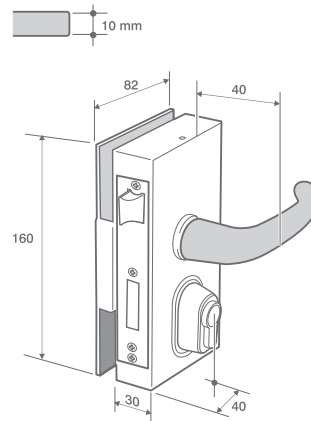

Брава MEIA с ръкохватка и патрон за стъклена врата, драна стомана код: 719-F00010001 - **276,00лв.**

Поз.1

Поз.2