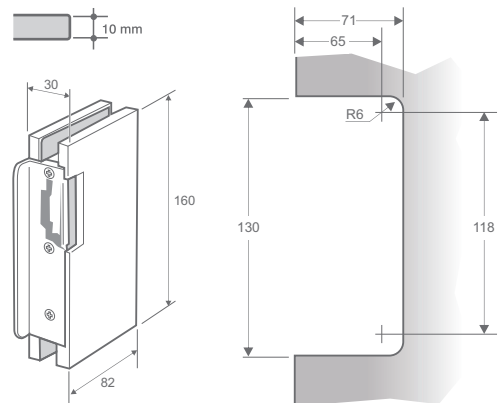

Насрещник за брава MEIA Inaltronic за ст. врата, драна стомана код: 719-H000100-48 - **822,00лв.**