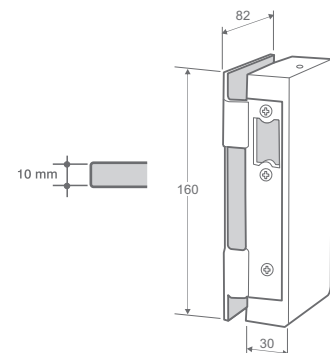

Насрещник-стопер Ter Inaltronic за брава за ст. врата поз 1, драна стомана код: 719-H00010053-2055R - **864,00лв.**
Насрещник-стопер Ter Inaltronic за брава за ст. врата поз 2, драна стомана код: 719-H00010053-2055L - **864,00лв.**

Основни характеристики:

- Планките към стъклото са от отлята алуминиева сплав и са покрити с епоксидна боя
- Винтове от неръждаема стомана A2
- Предни винтове от неръждаема стомана AISI 304
- Капачките са от неръждаема стомана AISI 316
- Ръкохватката е от неръждаема стомана AISI 316
- Уплътненията към стъклото са произведени от PE
- Патрон за сигурност Europerfil
- Двойно заключване, издаване на патрона 10 мм
- Разстояние до центъра на патрона 40 мм
- Покрития: драна стомана (сатен)