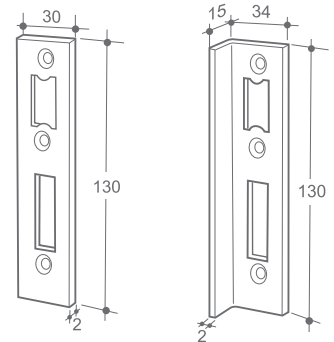

Насрещник Meia със Стопер за брава за стъклена врата поз.2, драна стомана код: 719-H00010002 - **78,00лв.**

Брави и насрещници за стъкло 10 мм MEIA и TER, стомана 316

Поз.1

Поз.2

Насрещник прав 3001 за брава MEIA, драна стомана код: 719-100010001 - **12,50лв.**
 Насрещник Г-образен за брава MEIA поз.1, драна стомана код: 719-100010002 - **21,60лв.**
 Насрещник Г-образен за брава MEIA поз.2, драна стомана код: 719-10001002 - **21,60лв.**