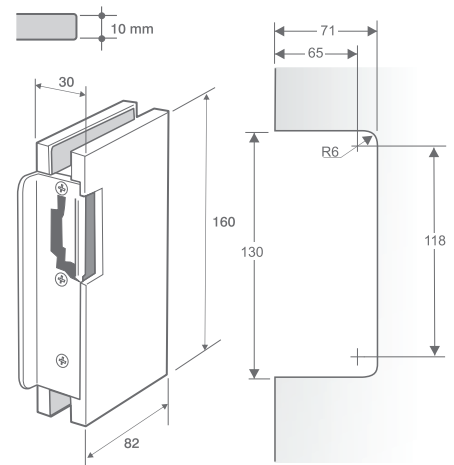

Брави и насрещници за стъкло 10 мм MEIA и TER, стомана 316

Брава MEIA с ръкохватка и патрон за стъклена врата, драна стомана код: 719-F00010001 - **276,00лв.**

Поз.1

Поз.2

Брава Ter с ръкохватка за стъклена врата, драна стомана, поз.1 код: 719-G00010007-1023R - **294,00лв.**
Брава Ter с ръкохватка за стъклена врата, драна стомана, поз.2 код: 719-G00010010-1023L - **294,00лв.**

Поз.1

Поз.2

Насрещник Meia за брава за стъклена врата, драна стомана код: 719-H0001001-1023L - **72,00лв.**

Насрещник Meia със Стопер за брава за стъклена врата поз.1, драна стомана код: 719-H00010002 - **78,00лв.**

Основни характеристики:

- Планките към стъклото са от отлята алуминиева сплав и са покрити с епоксидна боя
- Винтове от неръждаема стомана A2
- Предни винтове от неръждаема стомана AISI 304
- Капачките са от неръждаема стомана AISI 316
- Ръкохватката е от неръждаема стомана AISI 316
- Уплътненията към стъклото са произведени от PE
- Патрон за сигурност Europerfil
- Двойно заключване, издаване на патрона 10 мм
- Разстояние до центъра на патрона 40 мм
- Покрития: драна стомана (сатен)